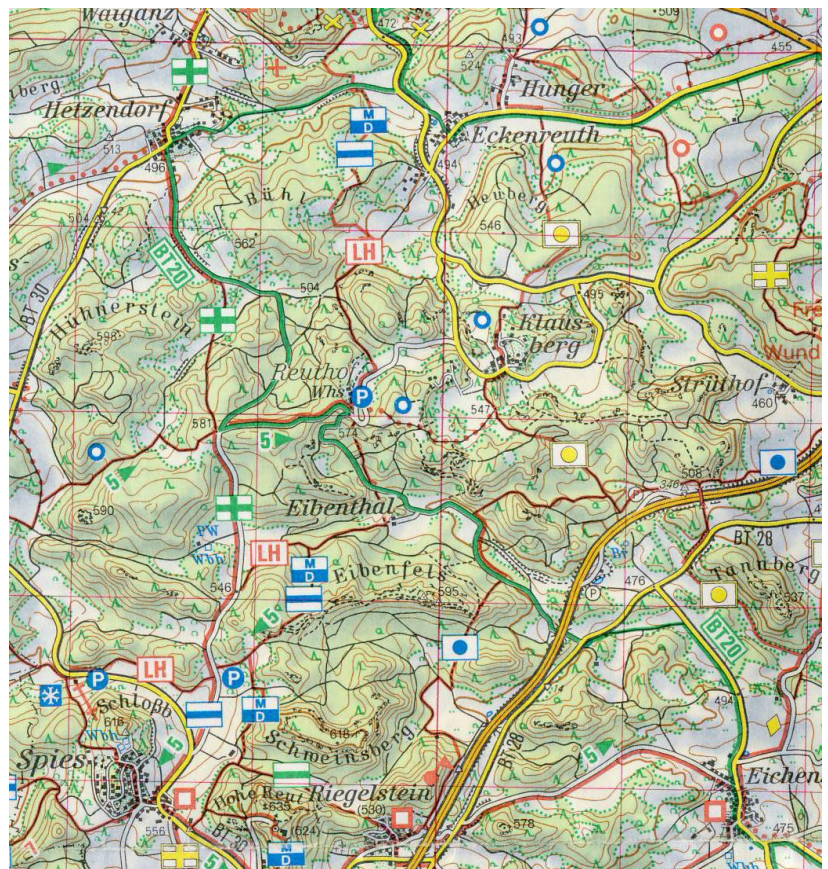

Wanderung Kleeblatt Kuhnhof e.V.

Sonntag, 17. Mai 2015

Wanderung nach Reuthof

Wanderführer Josef Scherbl

Treffpunkt Heldenwiese
oder

ab 9:00 Uhr

Treffpunkt Wanderparkplatz Spies

ab 10:00 Uhr

Dann über Hetzendorf – Hunger - Klausberg nach
Reuthof ca 2 Std. Gehzeit

Waldgasthof/Pension
Reuthof
Fam. Stief
Tel. 09244 310
www.reuthof.de

Mittagessen

Zurück ca. 1 Std. Gehzeit

Eventuell anschließend
Kaffeetrinken auf der
Schermshöhe