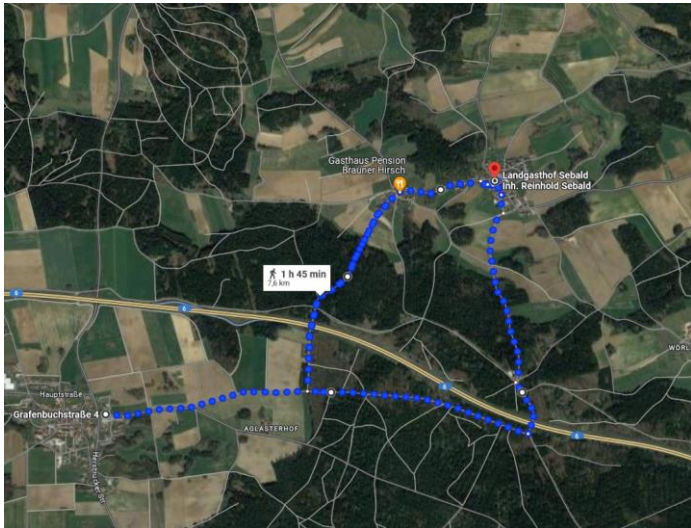

Kleeblatt Kuhnhof e.V.

Herbstwanderung, am Sonntag den 6. Oktober 2024 nach Lieritzhofen

Wir wollen auch dieses Jahr eine Herbstwanderung unternehmen und hoffen auf Euer zahlreiches Kommen und Lust zum Mitlaufen.

Hier haben wir uns im Landgasthof Sebald eine Mittagspause verdient

Vom Parkplatz in Traunfeld an der Grafenbruchstraße nahe bei einem Bauernhof geht es nach einem kurzen Stück Straße über einem bequemen Feldweg durch Wald und Flur über die Autobahnbrücke nach 1Std. Gehzeit ca 3,8 km nach Lieritzhofen.

Nach dem Mittagessen wandern wir über Waller ca. 2,8 km durch die Autobahnunterführung zum Ausgangspunkt zurück.

Treffpunkt Heldenwiese Lauf um 9:30 Uhr (bitte Fahrgemeinschaften bilden) oder direkt in Traunfeld 10:00 Uhr.

Für Autofahrer: Adresse Landgasthof Sebald, Lieritzhofen 20, 91236 Alfeld

Bei schlechtem Wetter treffen wir uns um 11.30 Uhr auf der Heldenwiese und fahren direkt zum Mittagessen nach Lieritzhofen.

Über eine rege Teilnahme würden wir uns freuen.